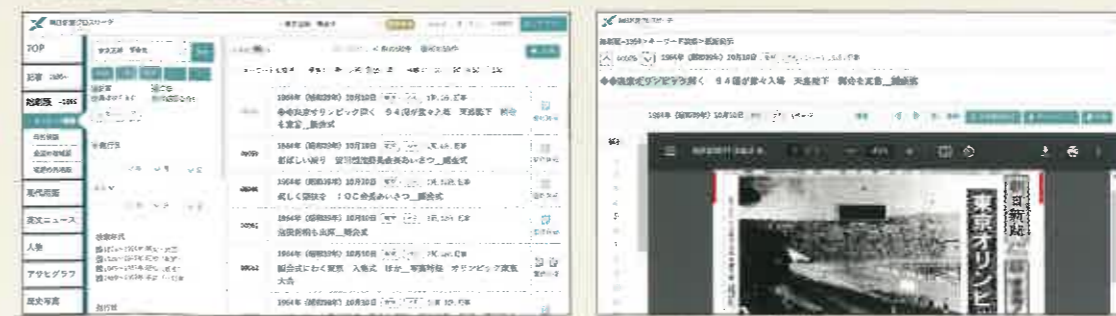

### 「縮刷版 ～1999 キーワード検索」

過去のニュースをたどり、歴史を検証したい方のための「朝日新聞縮刷版」検索のメニューです。発行当時の紙面そのままのイメージ(PDF)で見ることができます。各記事の見出しと記事に付けられているキーワードや分類を対象に検索します。

#### ◆便利な検索サポート機能

- 異体字など** 「異体字を含む」「同義語を含む」や「分類」も用意。
- 年表参照** 歴史上の重要なニュースを年表で参照。年表上でクリックしたキーワードを検索窓に加えることができます。
- 歴史キーワード参照** 歴史上の重要なニュースをキーワードで参照。50音順、分野別、人名のリストでクリックしたキーワードを検索窓に加えることができます。

朝日新聞縮刷版では  
広告も検索できます

「縮刷版 ～1999 キーワード検索」トップ画面

#### ◆検索結果一覧と紙面表示

見出しをクリックすると紙面イメージが別タブで表示されます。

検索結果画面

紙面イメージ画面(別タブ表示)