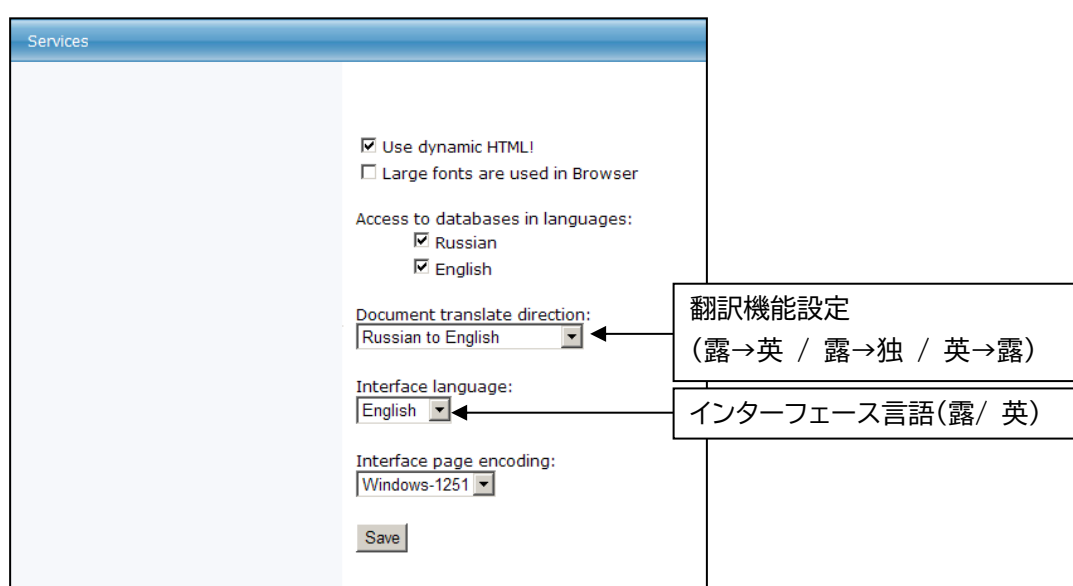

1: 本商品は可能な限り、Windows パソコン上で Microsoft Edge をブラウザとしてご使用ください。
他の OS、ブラウザ上でもほとんど問題なく動作いたしますが、一部の機能について利用できなくなる場合があります。

2: 表記された画像は特に記載された場合を除いて Microsoft Edge でのものです。
Mac などの OS や Edge 以外のブラウザでは一部メニュー表記が異なって表示される場合があります。