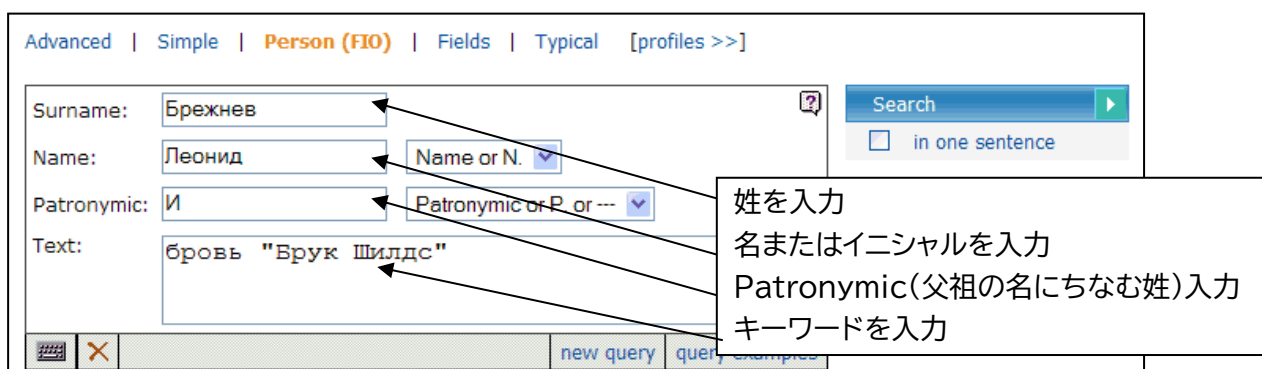

2: 人名検索画面が表示されます。