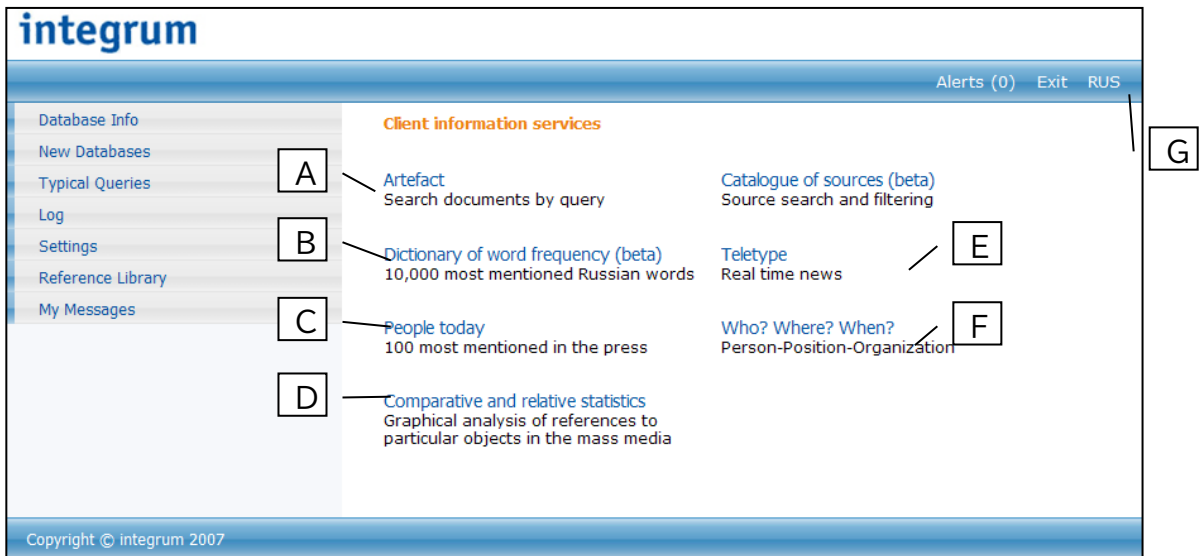

■ 初期画面の説明

integrum にアクセスすると、まず下記の初期画面が表示されます。

また他のページで、画面左上の **Services** を押すと、この画面に戻ることができます。

【各メニューの説明】

〔A〕 Artefact(データベース検索)

検索するための画面です。integrum のもっとも基本的な機能です。→ 5 ページを参照

〔B〕 Dictionary of word frequency (beta) (単語の使用頻度辞典)

収録データに基づき、使用頻度の高い単語を抽出します。→ 22 ページを参照

〔C〕 People today(本日の注目人物)

メディアで頻繁に取り上げられる人物 100 名をリストアップします。→ 20 ページを参照

〔D〕 Comparative and relative statistics(統計分析機能)

特定のキーワードの出現件数を、時系列でグラフ化します。→ 14 ページを参照

〔E〕 Teletype(リアルタイム・ニュース)

通信社が配信するニュースを画面上で閲覧できます。→ 24 ページを参照

〔F〕 Who? Where? When?(人物・役職・組織検索)

人物の経歴や、ある役職の歴代の在任者を一覧表示します。→ 20 ページを参照

〔G〕 インターフェース切り替え

インターフェースの言語を RUS(ロシア語)または、ENG(英語)へ切り替えます。