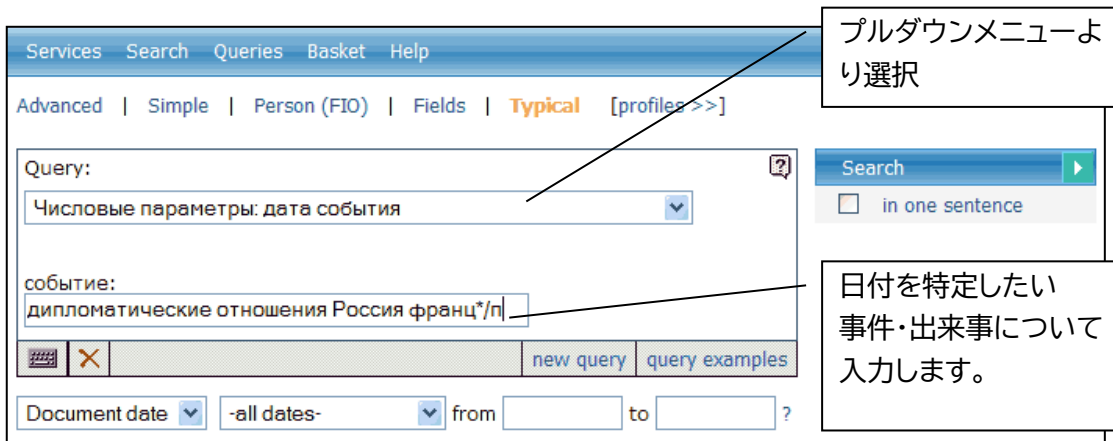

3: 「Search」ボタンをクリックすると、検索結果が表示されます。

The screenshot shows the search results page. The first result is a checkbox followed by the text '1. ОФИЦИАЛЬНАЯ ПАУТИНА' and a small icon. Below this, there is a list of search results from 'ИЗВЕСТИЯ.РУ ; 05.08.2003'. The results include several lines of text, some of which are truncated with '...'. The text includes phrases like 'Другая составляющая интернет-ресурса мэрии - обкатка широко рекламируемого принципа "одного окна"...', 'Подготовка пакета документов для госрегистрации прав на недвижимое имущество и сделок с ним...', 'Оформление заявок и формирование пакета документов для получения разрешения на строительство в Москве...', 'городской портал мэрия официальный постановление ПАУТИНА сайт информация документ Интернет...', 'ИЗВЕСТИЯ.РУ...', 'ОФИЦИАЛЬНАЯ ПАУТИНА...', and 'За освоение двухмиллиардного бюджета программы биллись гиганты столичной интернет-индустрии - "Рамблер", "РосБизнесКонсалтинг", "Конкор" и "Интегрум".'

## C: 検索テンプレートを利用する

頻繁に検索されるトピックについて、検索テンプレートが用意されています。

検索テンプレートを利用するには、「Typical」をクリックし、プルダウンメニューよりトピックを選択します。

検索テンプレート使用例:

### 例-1: 事件・出来事の日付を自動的に検索

検索結果が表示されます。