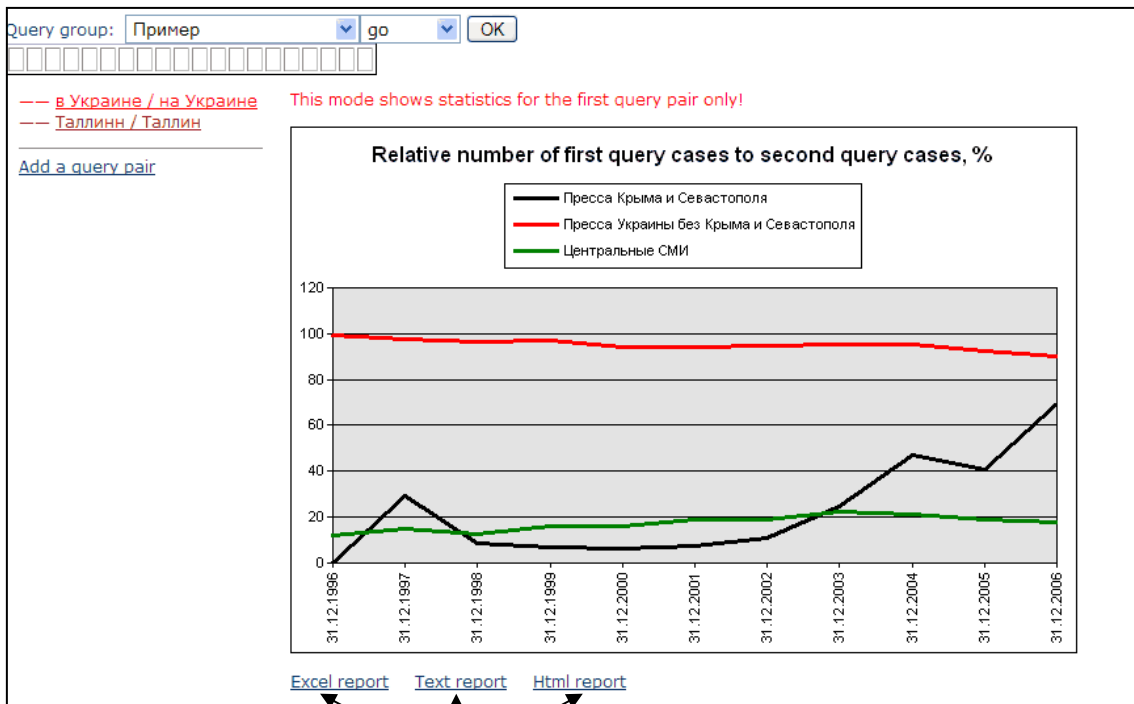

調査対象とする時間  
範囲を指定します。

集計の時間間隔を  
指定します。

グラフの表示  
形式を選択

利用する検索対象エリア  
にチェックを入れます。

検索対象エリア(データベースグループ)  
毎にグラフを作成する場  
合は、チェックを入れます。

最後にクリック

B5: グラフが表示されます。

選択した検索対象データベース数や時間範囲によっては、グラフの生成に数分かかる場合があります。