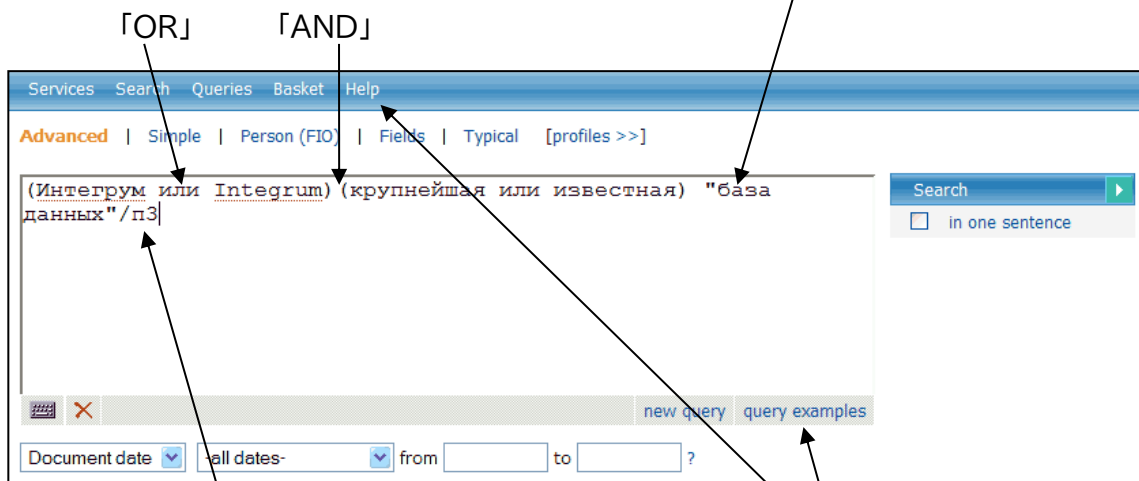

単語間の距離指定
/ п N (または /sN) と入力すると、連続するN個の文の中に、指定した検索語が登場する記事のみを検索します。上記の例では、3文以内となります。

さらに詳細な入力方法が紹介されています。