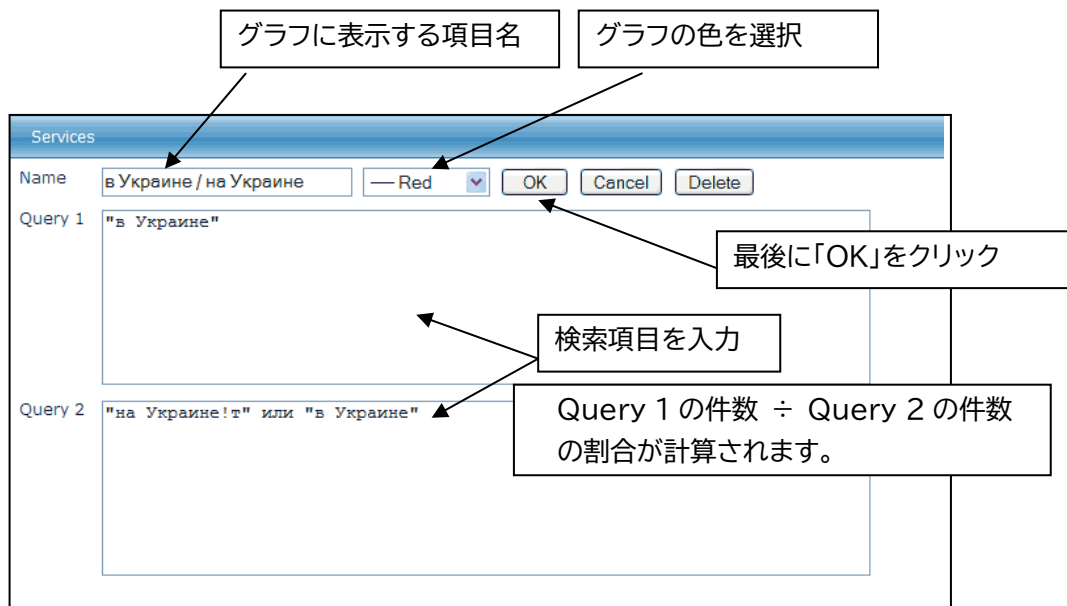

B3: 「Add a query pair」をクリックし、検索項目を設定します。
下の例では、マスメディアが «У к р а и н а»(ウクライナ)という言葉と一緒に前置詞の «в» と «на»をどれくらい使っているかを調べます。