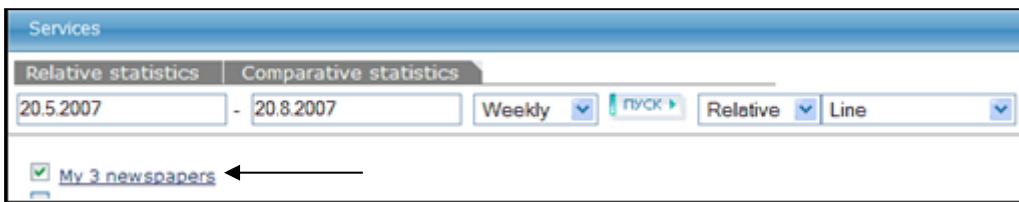

(図 6) 検索対象エリアが作成されました。検索対象エリアは必要に応じ追加できます。