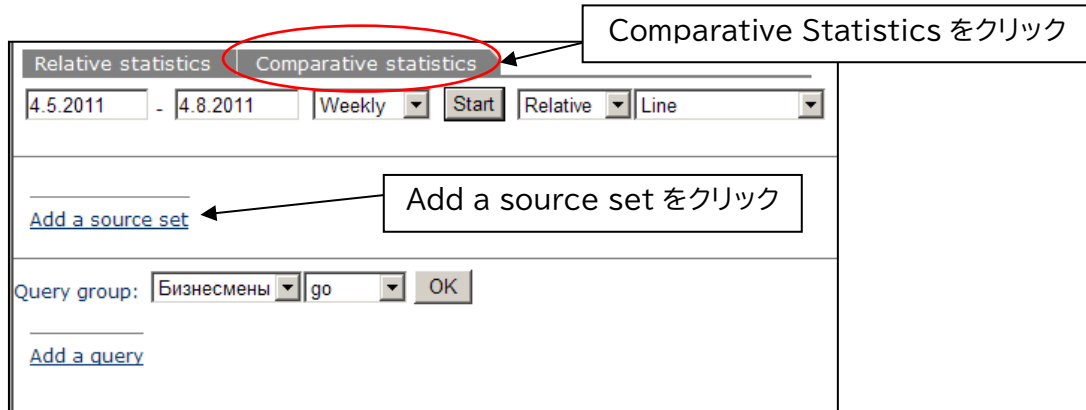

A2: 「Comparative Statistics」をクリックします。設定画面が開きます。

まず、検索対象エリアを設定します(図1~6)。

(図1)