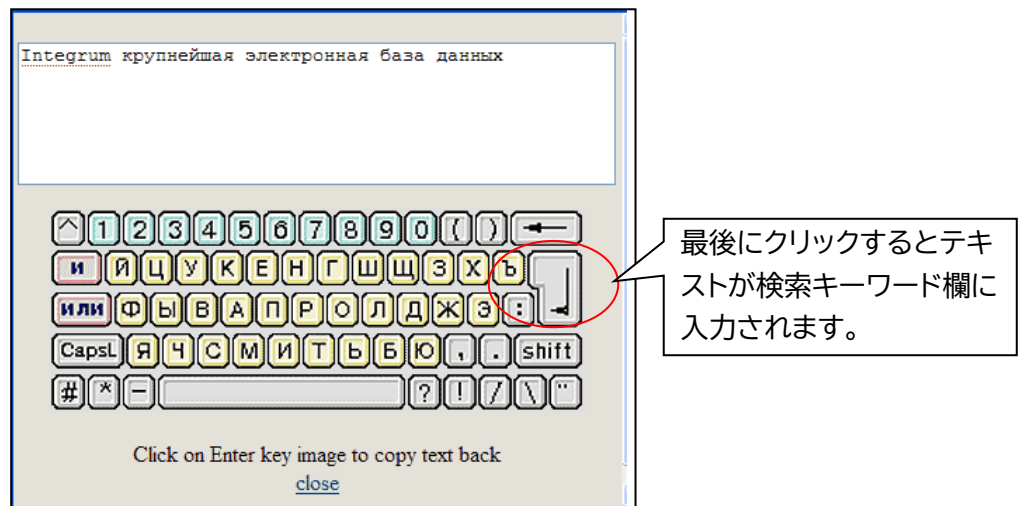

A: ボタンをクリックすると、キリル文字のバーチャルキーボードが表示されます。

B: 検索キーワード欄に、英語でキーワードを入力し、「translate query」ボタンをクリックすると、英語からロシア語に翻訳します。

C: ローマ字による音訳表記にも対応しています。(例: П у т и н を検索したい場合、#Putin# のように、「#」で括ります。)

2: 論理演算子などにも対応しています。

論理演算子を利用できます。
スペースはANDと認識されます。

フレーズ(句)を検索するには引用符 " " で囲みます。