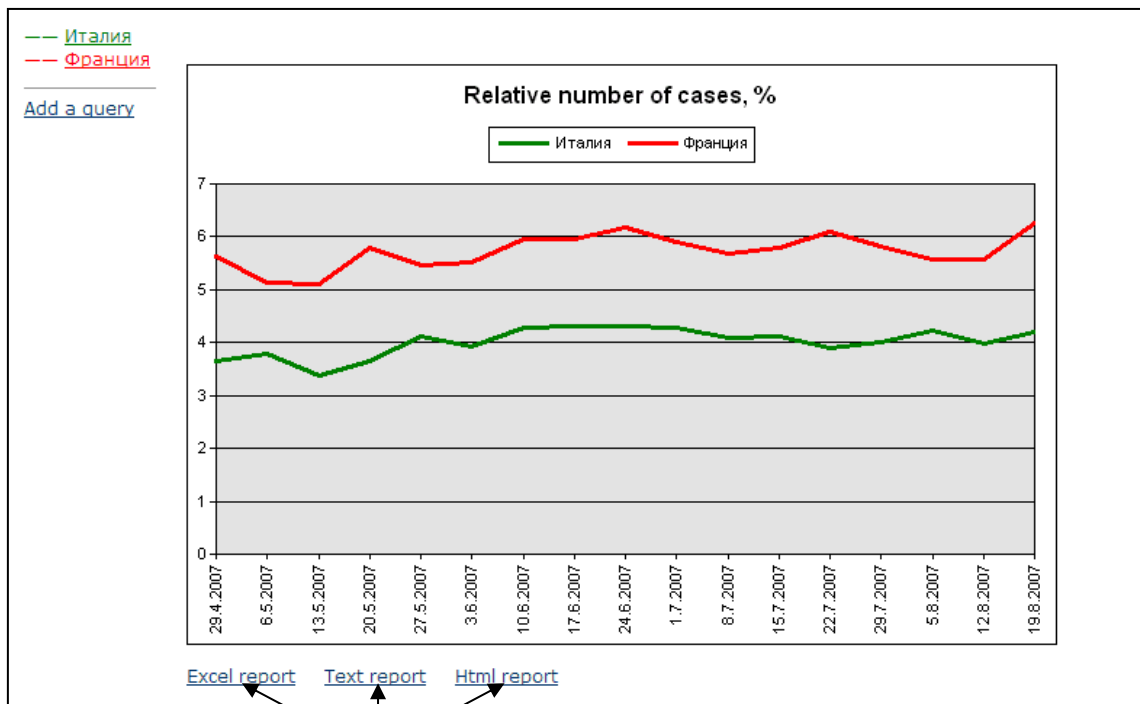

A4: 各種設定し、最後に「Start」をクリックします。

調査対象とする時間範囲を指定します。

集計の時間間隔を指定します。

Relative(全記事件数に対する割合) または Absolute (実際の件数)を選

利用する検索対象エリアにチェックを入れます。

最後にクリック

グラフの表示形式を選択

Query group: Страны go OK

— Италия
— Франция

Add a query

A5: グラフが表示されます。

選択した検索対象データベース数や時間範囲によっては、グラフの生成に数分かかる場合があります。

エクセルなど、別の書式に変換できます。