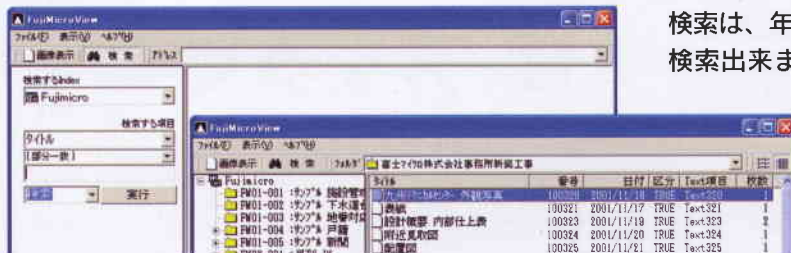

■検索

検索は、年・月・日・面・備考等を項目として、検索出来ます。

- ・ エクスプローラータイプの階層検索 (Tree ViewとList Viewによる検索)

■表示

- ・ 使いやすい画像表示ツール
  拡大/縮小/幅合わせ/全体表示/2値画像の階調表示
  白黒反転/90度回転/傾き補正/パンウィンドウ/黒塗り
  切り取り/選択範囲外消去/定型用紙サイズ編集/コピー/貼付
- ・ 部分拡大表示でのページめくり
- ・ イメージタイトル階層の表示