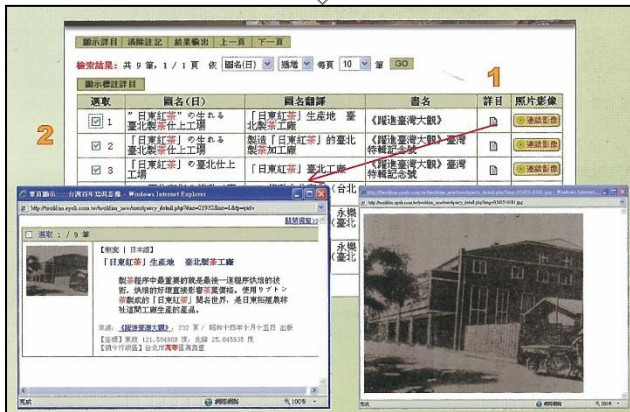

地図情報から写真を検索

▲ 検索画面：行政区とキーワードより検索。撮影地点が地図上に表示されます。時代の異なる5種類の地図から選べます。

▲ 検索結果：検索結果一覧より、写真と写真の解説文を閲覧できます。

▲ 検索結果：写真・解説文(*)・関連資料へのリンクが表示されます。

解説文は、日本語の原文に加え、中国語翻訳文も提供されています

【中文翻譯】
 在台灣，凡是遇到廟會節日，或是婚喪喜慶都會請戲班子唱戲。唱戲的舞臺通常設在寺廟前面或是隨意在空地搭個簡易棚子露天表演，不用門票誰都可以觀賞。舞臺並沒有佈景，通常只是一張桌子配上幾張椅子就可以上演一齣戲碼。