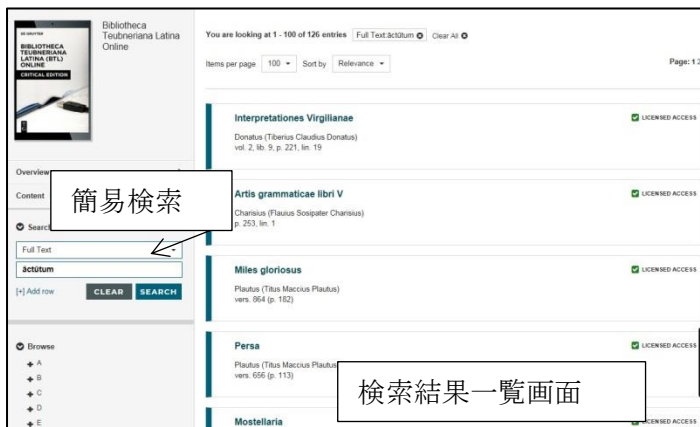

現在も23カ国以上、約30名の研究者のサポートのもと、編纂が続いており、オンライン版も年間アップデートを購入いただくことで、拡充していくことが可能です。

G.C. 19436 リリース年=2009年

《裏面に続きます》

**本データベースは、2019年10月より丸善雄松堂が総代理店となりました。**

- 消費税に関しましては税制の改正に則った内容で対応させていただきます。掲載製品はリバースチャージ対象製品です。
- 原価の改定、為替相場の変動などの理由による価格の変更や掲載タイトルの変更につきましては、予めご了承の程お願い申し上げます。
- お見積もりは、別途ご用命ください。

(Walter de Gruyter: 日本総代理店)

トイブナー古典叢書：ラテン語編(BTL)

**Bibliotheca Teubneriana Latina (BTL)**

トイブナー古典叢書：ラテン語シソーラス(TLL)

**Thesaurus Linguae Latinae (TLL) Online**

トイブナー古典叢書：ラテン語編(BTL)

トイブナー古典叢書：ラテン語シソーラス(TLL)

アルファベットからの検索