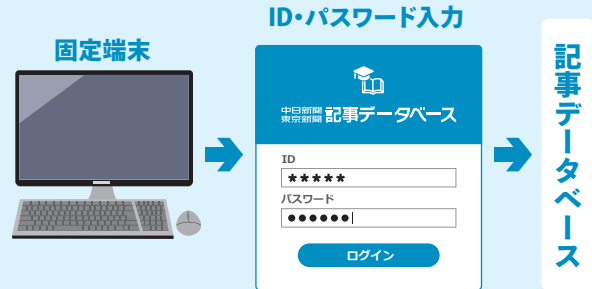

※著作権の関係で、収録されていない記事や切り抜きイメージが一部ございます
※過去紙面については1964年12月31日までの紙面を収録しています

用途で選べるアクセス方法

IPアドレス制御型

同一構内LANのどの端末からでも、ご契約数に応じた同時アクセスが可能です。
※ID/PWの入力は不要です。

ID/PASS認証型

利用端末を固定してご利用ください。
※IPアドレス制御型がご利用できないお客様向けです

料金について