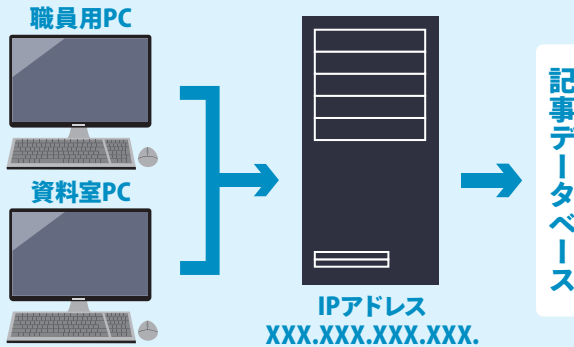

※著作権の関係で、収録されていない記事や切り抜きイメージが一部ございます
※過去紙面については1964年12月31日までの紙面を収録しています

用途で選べるアクセス方法

IPアドレス制御型

同一構内LANのどの端末からでも、ご契約数に応じた同時アクセスが可能です。
※ID/PWの入力は不要です。

ID/PASS認証型

利用端末を固定してご利用ください。
※IPアドレス制御型がご利用できないお客様向けです

料金について