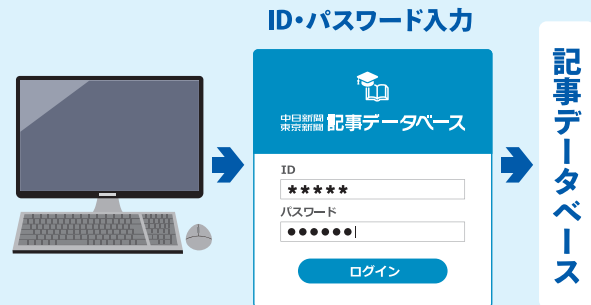

※著作権の関係で、収録されていない記事や切り抜きイメージが一部ございます
※過去紙面については1964年12月31日までの紙面を収録しています

用途で選べるアクセス方法

IPアドレス制御型

ID/PASS認証型

料金について

安心して使える定額制料金

定額制のため、検索回数や利用時間を気にせずご利用いただけます。

テキスト表示のみの「テキスト版」と、切り抜きイメージも閲覧できる「テキスト+切り抜き版」の2種類から選択できます。