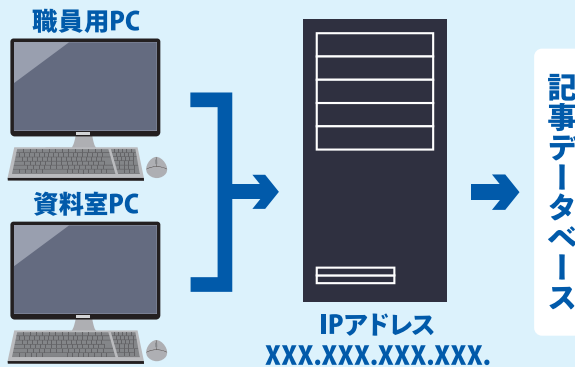

用途で選べるアクセス方法

IPアドレス制御型